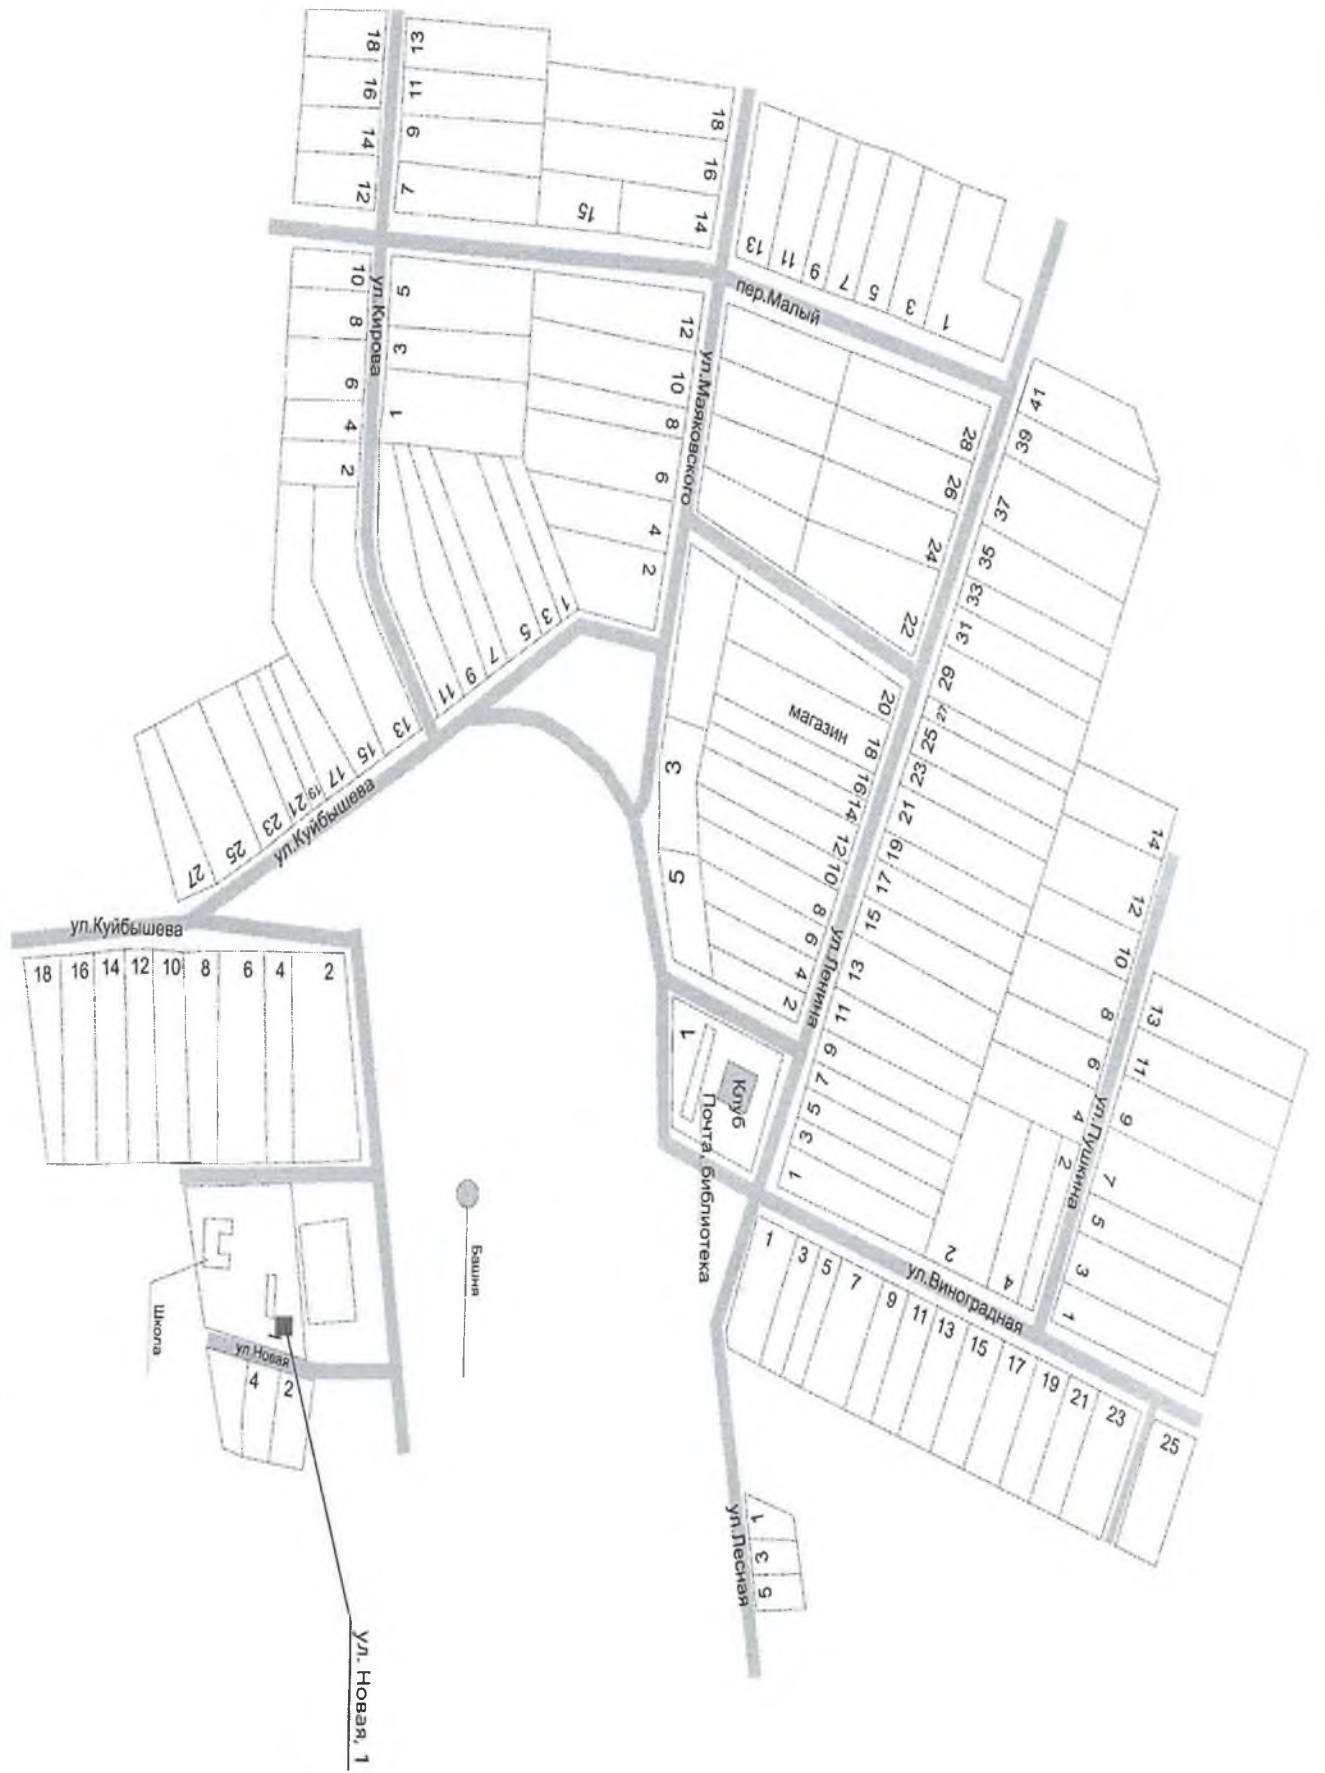

Рис. 1 - Схема мест (площадок) накопления ТКО, Александровское
М 1:5000

с. Саблинское

Рис. 7 – Схема очистки территории с. Саблинское
М 15000

п. Дубовая Роща

с. Калининское

ул. Глазкова, 377 (147)

ул. Глазкова, 378 (148)